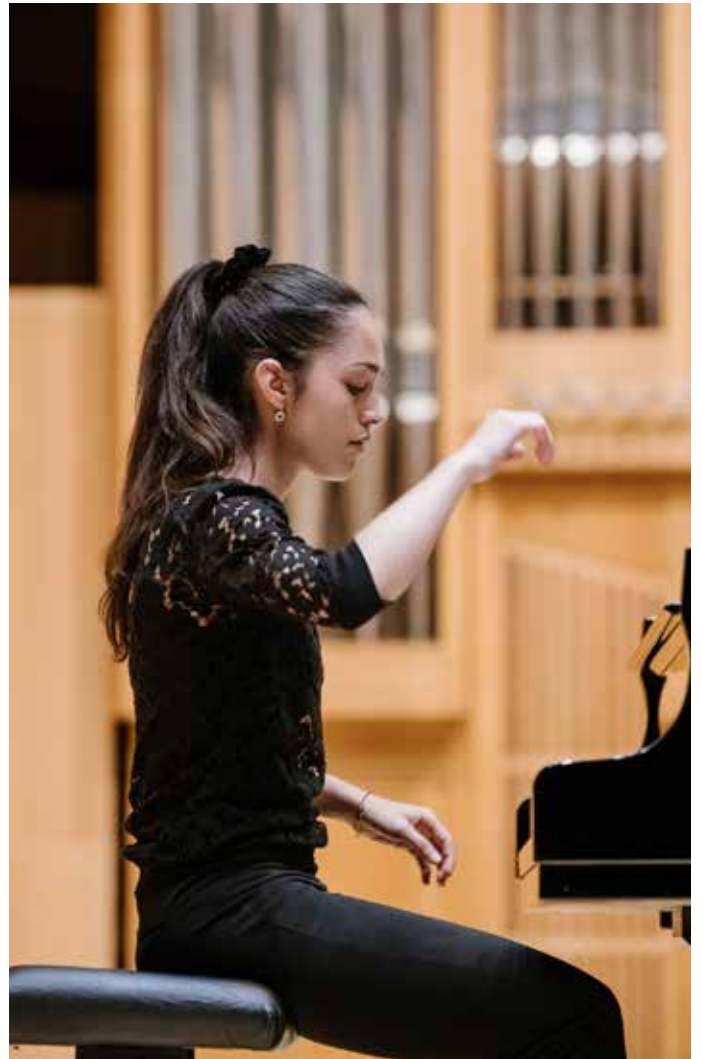

FRINGE
TORROELLA
L'ESTARTIT 2024
TALENT
MUSICAL
EMERGENT
fringetorroella-estartit.cat

Emma Stratton
piano

Dissabte 20 de juliol
Palau Solterra-Fundació Vila Casas.
11 h

La pianista empordanesa Emma Stratton és una mescla de virtuosisme i musicalitat singulars que expliquen per què mereix un lloc destacat entre els talents de la seva generació. Stratton evidencia una capacitat comunicadora inusual en una intèrpret de la seva joventut, un fet que converteix cadascuna de les seves actuacions en un viatge emocional únic conduït amb mestratge i respecte envers el públic. La pianista ofereix un programa amb l'apassionada *Fantasia en Do major* Op. 17 de Schumann i les virtuoses *Variations sérieuses* de Mendelssohn, escrites en honor a Beethoven.

Syndesi

Robert Schumann (1810-1856)
Fantasia en Do major Op. 17

- I. Durchaus fantastisch und leidenschaftlich vorzutragen; Im Legenden-Ton (Bastant fantàstic i apassionat d'interpretar; en to de llegenda)
- II. Mässig. Durchaus energisch (Moderat. Bastant enèrgic)
- III. Langsam getragen. Durchweg leise zu halten (Lentament. En silenci tot el temps)